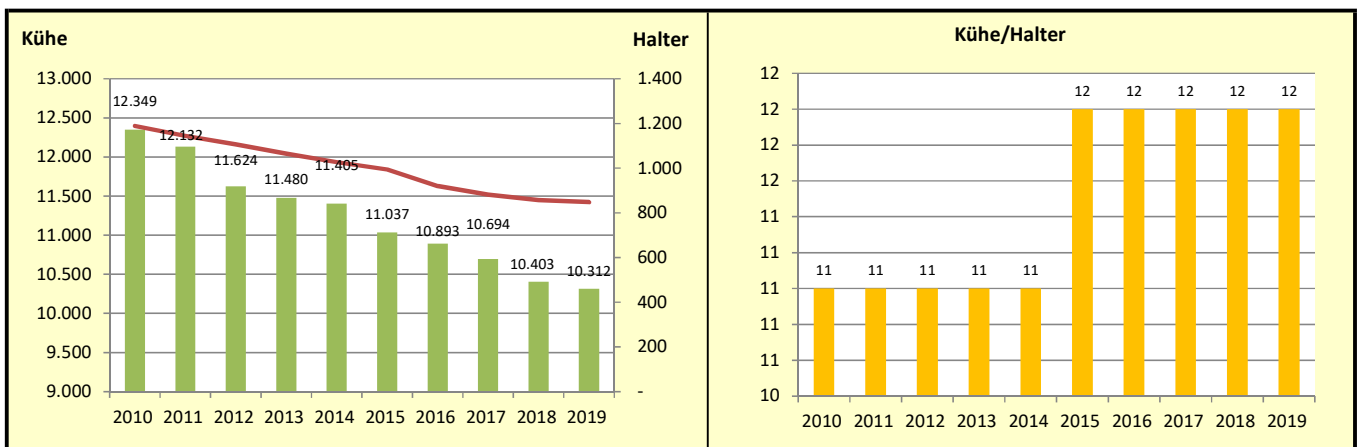

Tierhaltung 2019

Rinderhaltung im Dienstbezirk

Entwicklung der Zahl der Halter und der Milchkühe

Quelle: MLR Baden-Württemberg, Gemeinsamer Antrag 2019; Statistisches Landesamt Baden-Württemberg 2019